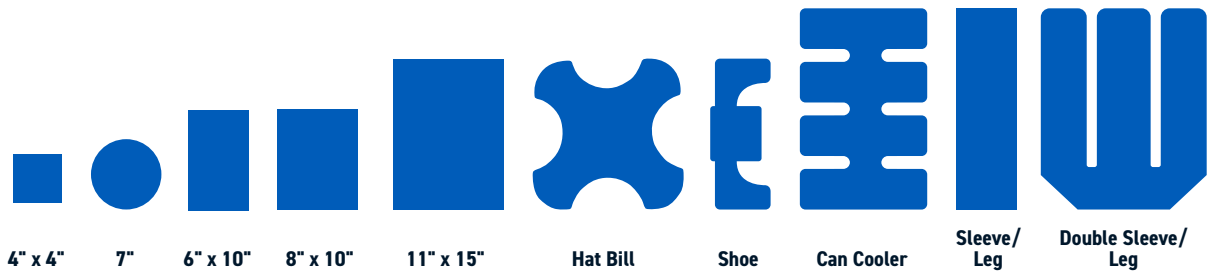

THE RIGHT PLATEN

FOR YOUR HEAT PRESS

	4" x 4"	7"	6" x 10"	8" x 10"	11" x 15"	Hat Bill	Shoe	Can Cooler	Sleeve/ Leg	Double Sleeve/ Leg
DUAL AIR FUSION IQ®	•	•	•	•	•	•	•	•	•	•
AIR FUSION IQ®	•	•	•	•	•	•	•	•	•	•
FUSION IQ®	•	•	•	•	•	•	•	•	•	•
AUTO OPEN CLAM (16" x 20")	•	•	•	•	•	•	•	•		•
AUTO OPEN CLAM (16" x 16")	•	•	•	•	•	•	•			
AUTO OPEN CLAM (11" x 15")	•	•	•	•	•		•			
THE MAXX® CLAM (16" x 20")	•	•	•	•	•	•	•	•		•
THE MAXX® CLAM (15" x 15")	•	•	•	•	•	•	•			
THE MAXX® CLAM (11" x 15")	•	•	•	•	•		•			